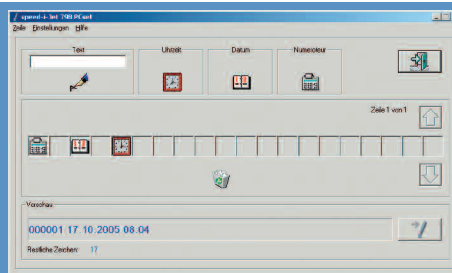

■ Logiciel:

D'installation CD-ROM pour les logiciels d'exploitation Windows® Win 98SE, ME, 2000, XP

■ Kit de livraison comprenant:

speed-i-Jet 798, cartouche jet d'encre, Logiciel sur CD-ROM (Win 98SE, ME, 2000, XP), 1 câble USB et deux piles LR6-AA

Suivre les indications du programme pour obtenir l'empreinte souhaitée. Définir le texte, la date, l'heure et le numéro de départ du folioyeur et transférer les données par USB. Votre speed - i - Jet 798 est prêt à fonctionner.