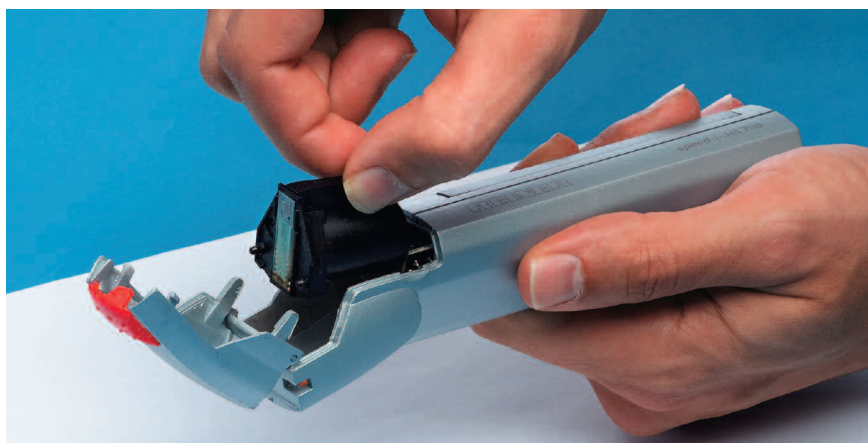

speed-i-Jet 798

The mobile pen-printer

Vous pouvez imprimer du texte, folioter, imprimer la date et l'heure, sur les objets les plus divers, même sur des surfaces inégales. Convient aux droitiers et aux gauchers.

Utilisations:

Pharmacies, laboratoires, imprimeries, réception marchandise, stocks, contrôle qualité, marquage dans la production, marquage des œufs, discothèques.

Caractéristiques:

■ Fonction d'impression:

Max. 40 caractères sur 1 ligne

■ Autonomie des piles:

En veille env. 60 jours.

Impression: jusqu'à 10.000 empreintes

■ Technique d'impression:

Jet d'encre, noir ou rouge

■ Interface:

Programmer facilement l'empreinte à l'ordinateur et transférer la via la prise USB

■ Logiciel:

D'installation CD-ROM pour les logiciels d'exploitation Windows® Win 98SE, ME, 2000, XP

■ Kit de livraison comprenant:

speed-i-Jet 798, cartouche jet d'encre, Logiciel sur CD-ROM (Win 98SE, ME, 2000, XP), 1 câble USB et deux piles LR6-AA