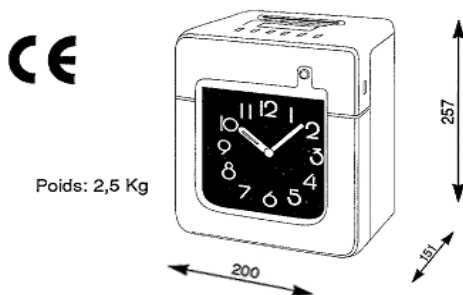

# Pointeuse Seiko Précision QR 550

La pointeuse QR 550 est livrée prête à fonctionner: à la mise sous tension, l'heure et la date officielle s'affichent automatiquement..

- Impression BICOLORE (noir-rouge) de la date-heure - minute (ou 1/100<sup>e</sup>) sur 6 colonnes par imprimante à aiguilles, mettant en évidence les anomalies de pointage (retards ou départs anticipés)
- Fiche de pointage MENSUELLE RECTO-VERSO.
- Introduction et éjection automatiques de la carte après impression, avec sécurité interdisant une mauvaise présentation de la carte.
- Positionnement automatique de la colonne d'impression après programmation des heures choisies de début et de fin de travail.
- Positionnement automatique de la carte de pointage au début de chaque mois.
- Dispositif de déclenchement de sonnerie.

## Accessoires complémentaires :

Fiches de pointage : réf : FIC001

Cassette ruban : réf : RUB002

Batterie Ni-Cd : BAT002 permettant la continuité des pointages en cas de coupure secteur

## Caractéristiques techniques:

- Alimentation 220V 50 ou 60 Hz
- Consommation: 23 W.
- Conservation des mémoires pendant 5 ans.
- Changement d'heure été-hiver automatique.
- Calendrier perpétuel (jusqu'en 2096).
- Boîtier en ABS gris, fermant à clé.
- Cassette ruban bicolore à remplacement facile.
- Température: - 5° C à + 45° C.
- Hygrométrie: 20 à 80 %