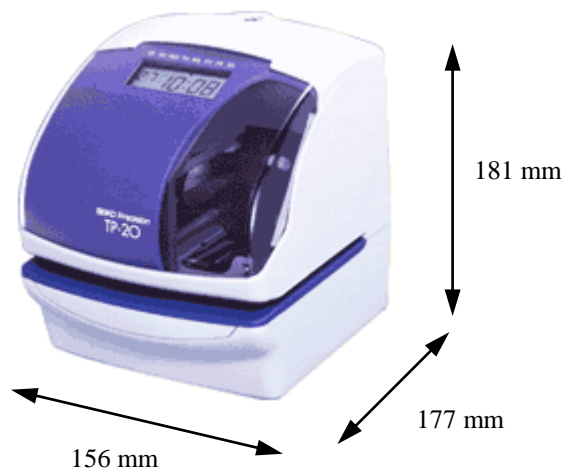

Horodateur TP 20 : la meilleure solution pour une parfaite traçabilité

- De conception robuste et esthétique mais aussi **ultra-compact** et discret, il s'intégrera parfaitement à votre environnement de travail. L'horodateur TP 20 saura vous apporter la plus grande satisfaction d'utilisation en imprimant sur tous vos types de documents la date, l'heure, avec éventuellement une numérotation ou une qualification textuelle prédéfinie ou libre sur 3 lignes d'impression.
- Une simple prise de courant suffit et dès sa mise sous tension votre appareil est à l'heure et à la date, il ne vous reste plus qu'à choisir votre format d'impression

EXEMPLES D'IMPRESSION

31 JAN 2006 16 : 34

RECU 31 JAN '99

31 JAN '99 EXPED

31 JAN '99 000275

275 31 JAN '99

APPAREIL LIVRE PRET A FONCTIONNER

Une simple prise de courant suffit